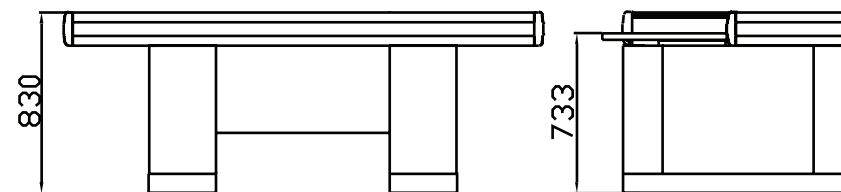

Наименование

Защита сканера с полкой клавиатуры	96 €	96 €	96 €	96 €	96 €	96 €	96 €	96 €
Защита кассового аппарата	91 €	91 €	91 €	91 €	91 €	91 €	91 €	91 €
Защита сканера	75 €	75 €	75 €	75 €	75 €	75 €	75 €	75 €
Дополнительная полка	50 €	50 €	50 €	50 €	50 €	50 €	50 €	50 €
Место сумок с переди	27 €	27 €	27 €	27 €	27 €	27 €	27 €	27 €
Место сумок с зади двойной	45 €	45 €	45 €	45 €	45 €	45 €	45 €	45 €
Разделитель накопителя	60 €	60 €	60 €	60 €	60 €	60 €	60 €	60 €
Калитка	40 €	40 €	40 €	40 €	40 €	40 €	40 €	40 €
Обрешетка	14 €	14 €	14 €	15 €	15 €	15 €	15 €	15 €
Блок управления(пульт педаль фотоэл)	237 €	237 €	237 €	237 €	237 €	237 €	237 €	237 €