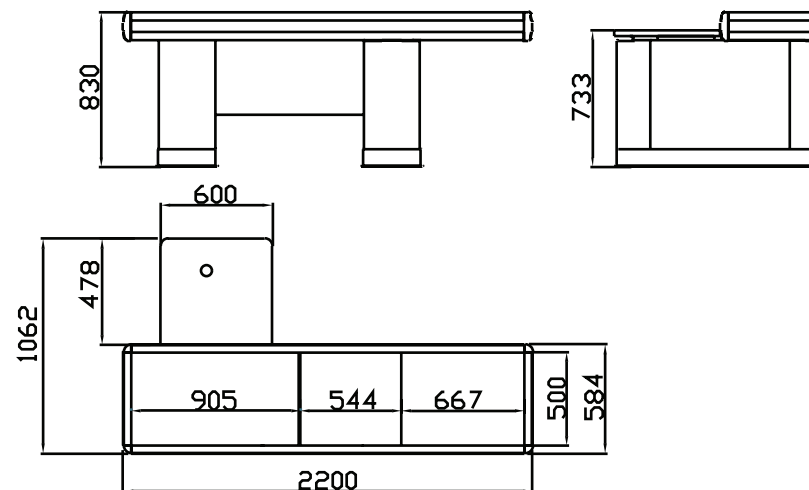

Размеры тандема

L Длина РКТ (мм)	2200	2400	2600	2800	3000	3200	3400	3600
L1 Длина тандема (мм)	3700	4000	4400	≥4400	≥4400	≥5200	≥5600	≥6000