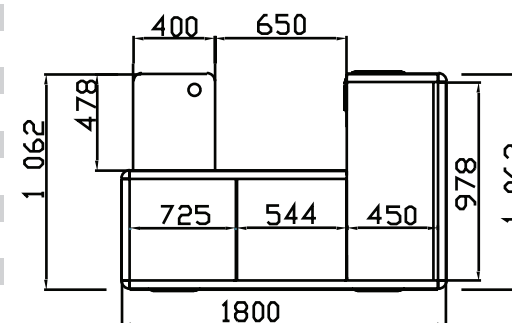

Размеры тандема

L Длина РКТ мм	1600	1800	2000	2200
L1 Длина тандема мм	2700	3100	3300	3700

Рим с глубоким двойным накопителем

KIFATO

Стандартная комплектация

Наименование	Материалы
Площадка сканера	нержавеющая сталь
Лоток	нержавеющая сталь
Глубокий одинарный накопитель	нержавеющая сталь
Столешница	МДМ 30мм
Фартук П-1973	Пластик (2.8м)
Фартук П-1973	Пластик (2.8м)
Опорная рама	Крашенный металл
ИПЛ-172 рама стола	Алюминиевый профиль

Параметры

Ширина	1062 мм	1062 мм	1062 мм	1062 мм
Длина	1600 мм	1800 мм	2000 мм	2200 мм
Цена	896.50 €	939.60 €	1018.70 €	1082.60 €

Дополнительная комплектация

Наименование

Защита сканера с полкой клавиатуры	96 €	96 €	96 €	96 €
Защита кассового аппарата	83 €	83 €	83 €	91 €
Защита сканера	75 €	75 €	75 €	75 €
Дополнительная полка	50 €	50 €	50 €	50 €
Место сумок с переди	27 €	27 €	27 €	27 €
Место сумок сзади двойной	45 €	45 €	45 €	45 €
Калитка	40 €	40 €	40 €	40 €
Обрешетка	12 €	13 €	13 €	14 €
Разделитель накопителя	60 €	60 €	60 €	60 €