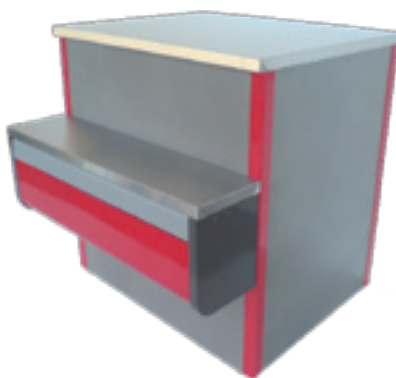

KIFATO

Расчетный прилавок
Москва угол внутренний

Цена 689 €

Расчетный прилавок
Москва угол наружный

Цена 589 €

Расчетный прилавок
Милан 700x800

Цена 283 €

Расчетный прилавок
Москва 1100x700

Цена 373 €

Расчетный прилавок
Аляска 1100x700

Цена 407 €

Сумочный шкаф

Цена 350 €