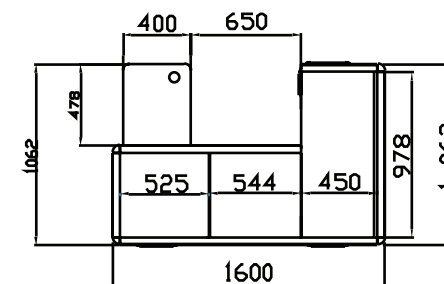

Параметры

Ширина	1062 мм	1062 мм	1062 мм	1062 мм
Длина	1600 мм	1800 мм	2000 мм	2200 мм
Цена	777.50€	822.50 €	878.50 €	942.50 €

Дополнительная комплектация

Наименование

Защита сканера с полкой клавиатуры	96 €	96 €	96 €	96 €
Защита кассового аппарата	83 €	83 €	83 €	91 €
Защита сканера	75 €	75 €	75 €	75 €
Дополнительная полка	50 €	50 €	50 €	50 €
Место сумок с переди	27 €	27 €	27 €	27 €
Место сумок сзади двойной	45 €	45 €	45 €	45 €
Калитка	40 €	40 €	40 €	40 €
Обрешетка	12 €	13 €	13 €	14 €

Параметры

Ширина	1062 мм	1062 мм	1062 мм	1062 мм
Длина	1600 мм	1800 мм	2000 мм	2200 мм
Цена	802.80 €	847.70 €	906.90 €	970.80 €

Дополнительная комплектация

Наименование

Защита сканера с полкой клавиатуры	96 €	96 €	96 €	96 €
Защита кассового аппарата	83 €	83 €	83 €	91 €
Защита сканера	75 €	75 €	75 €	75 €
Дополнительная полка	50 €	50 €	50 €	50 €
Место сумок с переди	27 €	27 €	27 €	27 €
Место сумок сзади двойной	45 €	45 €	45 €	45 €
Калитка	40 €	40 €	40 €	40 €
Обрешетка	12 €	13 €	13 €	14 €

Параметры

Ширина	1062 мм	1062 мм	1062 мм	1062 мм
Длина	1600 мм	1800 мм	2000 мм	2200 мм
Цена	896.50 €	939.60 €	1018.70 €	1082.60 €

Дополнительная комплектация

Наименование

Защита сканера с полкой клавиатуры	96 €	96 €	96 €	96 €
Защита кассового аппарата	83 €	83 €	83 €	91 €
Защита сканера	75 €	75 €	75 €	75 €
Дополнительная полка	50 €	50 €	50 €	50 €
Место сумок с переди	27 €	27 €	27 €	27 €
Место сумок сзади двойной	45 €	45 €	45 €	45 €
Калитка	40 €	40 €	40 €	40 €
Обрешетка	12 €	13 €	13 €	14 €
Разделитель накопителя	60 €	60 €	60 €	60 €

Параметры

Длина	2200 мм	2400 мм	2600 мм	2800 мм	3000 мм	3200 мм	3400 мм	3600 мм
Цена	1870.00 €	1923.10 €	1992.90 €	2052.10 €	2122.20 €	2185.30 €	2243.30 €	2272.00 €

Дополнительная комплектация

Наименование