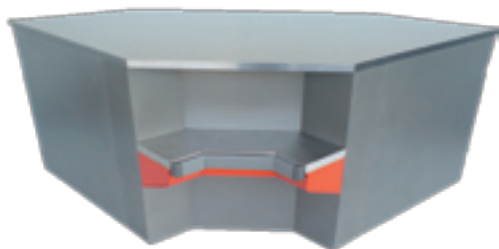

KIFATO

Расчетный прилавок
Москва угол внутренний

Цена 689 €