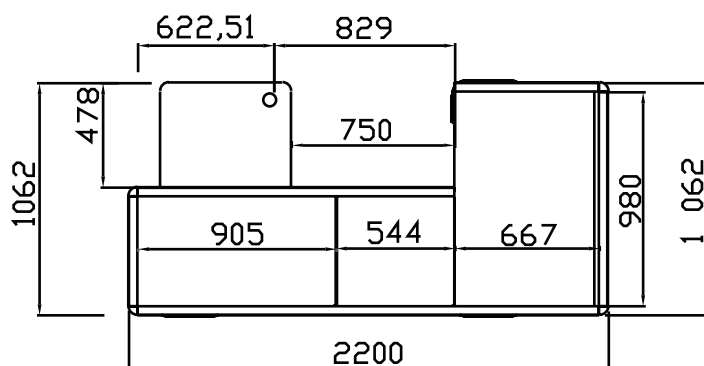

Наименование

Защита сканера с полкой клавиатуры	96 €	96 €	96 €	96 €	96 €	96 €	96 €	96 €
Защита кассового аппарата	91 €	91 €	91 €	91 €	91 €	91 €	91 €	91 €
Защита сканера	75 €	75 €	75 €	75 €	75 €	75 €	75 €	75 €
Дополнительная полка	50 €	50 €	50 €	50 €	50 €	50 €	50 €	50 €
Место сумок с переди	27 €	27 €	27 €	27 €	27 €	27 €	27 €	27 €
Место сумок с зади двойной	45 €	45 €	45 €	45 €	45 €	45 €	45 €	45 €
Разделитель накопителя	60 €	60 €	60 €	60 €	60 €	60 €	60 €	60 €
Калитка	40 €	40 €	40 €	40 €	40 €	40 €	40 €	40 €
Обрешетка	14 €	14 €	14 €	15 €	15 €	15 €	15 €	15 €
Блок управления(пульт педаль фотоэл)	237 €	237 €	237 €	237 €	237 €	237 €	237 €	237 €