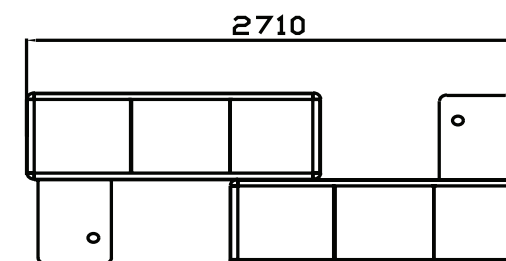

Параметры

Ширина	1062 мм	1062 мм	1062 мм	1062 мм
Длина	1600 мм	1800 мм	2000 мм	2200 мм
Цена	777.50€	822.50 €	878.50 €	942.50 €

Дополнительная комплектация

Наименование

Защита сканера с полкой клавиатуры	96 €	96 €	96 €	96 €
Защита кассового аппарата	83 €	83 €	83 €	91 €
Защита сканера	75 €	75 €	75 €	75 €
Дополнительная полка	50 €	50 €	50 €	50 €
Место сумок с переди	27 €	27 €	27 €	27 €
Место сумок сзади двойной	45 €	45 €	45 €	45 €
Калитка	40 €	40 €	40 €	40 €
Обрешетка	12 €	13 €	13 €	14 €