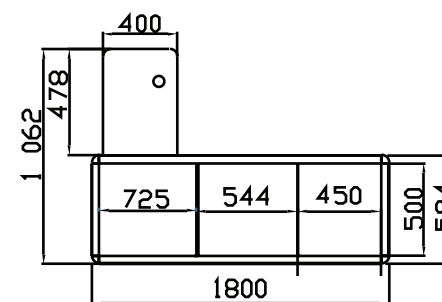

Параметры

Ширина	1062 мм	1062 мм	1062 мм	1062 мм
Длина	1600 мм	1800 мм	2000 мм	2200 мм
Цена	802.80 €	847.70 €	906.90 €	970.80 €

Дополнительная комплектация

Наименование

Защита сканера с полкой клавиатуры	96 €	96 €	96 €	96 €
Защита кассового аппарата	83 €	83 €	83 €	91 €
Защита сканера	75 €	75 €	75 €	75 €
Дополнительная полка	50 €	50 €	50 €	50 €
Место сумок с переди	27 €	27 €	27 €	27 €
Место сумок сзади двойной	45 €	45 €	45 €	45 €
Калитка	40 €	40 €	40 €	40 €
Обрешетка	12 €	13 €	13 €	14 €

Размеры тандема

L Длина РКТ мм	1600	1800	2000	2200
L1 Длина тандема мм	2700	3100	3300	3700

Рим с глубоким двойным накопителем

KIFATO

Стандартная комплектация

Наименование	Материалы
Площадка сканера	нержавеющая сталь
Лоток	нержавеющая сталь
Глубокий одинарный накопитель	нержавеющая сталь
Столешница	МДМ 30мм
Фартук П-1973	Пластик (2.8м)
Фартук П-1973	Пластик (2.8м)
Опорная рама	Крашенный металл
ИПЛ-172 рама стола	Алюминиевый профиль