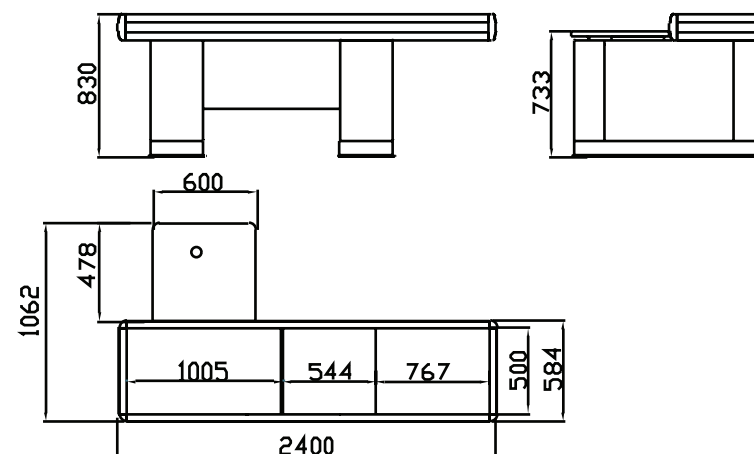

Параметры

	2200 мм	2400 мм	2600 мм	2800 мм	3000 мм	3200 мм	3400 мм	3600 мм
Цена	1735.50 €	1777.30 €	1847.10 €	1909.80 €	1979.80 €	2042.90 €	2103.90 €	2104.90 €

Дополнительная комплектация

Наименование

Наименование	2200 мм	2400 мм	2600 мм	2800 мм	3000 мм	3200 мм	3400 мм	3600 мм
Защита сканера с полкой клавиатуры	96 €	96 €	96 €	96 €	96 €	96 €	96 €	96 €
Защита кассового аппарата	91 €	91 €	91 €	91 €	91 €	91 €	91 €	91 €
Защита сканера	75 €	75 €	75 €	75 €	75 €	75 €	75 €	75 €
Дополнительная полка	50 €	50 €	50 €	50 €	50 €	50 €	50 €	50 €
Место сумок с переди	27 €	27 €	27 €	27 €	27 €	27 €	27 €	27 €
Место сумок с зади двойной	45 €	45 €	45 €	45 €	45 €	45 €	45 €	45 €
Калитка	40 €	40 €	40 €	40 €	40 €	40 €	40 €	40 €
Обрешетка	14 €	14 €	14 €	15 €	15 €	15 €	15 €	15 €
Блок управления(пульт педаль фотоэл)	237 €	237 €	237 €	237 €	237 €	237 €	237 €	237 €

Размеры тандема

	2200	2400	2600	2800	3000	3200	3400	3600
L Длина РКТ (мм)	2200	2400	2600	2800	3000	3200	3400	3600
L1 Длина тандема (мм)	3700	4000	4400	≥4400	≥4400	≥5200	≥5600	≥6000

Рим с транспортером с глубоким одинарным накопителем

Параметры

Длина	2200 мм	2400 мм	2600 мм	2800 мм	3000 мм	3200 мм	3400 мм	3600 мм
Цена	1870.00 €	1923.10 €	1992.90 €	2052.10 €	2122.20 €	2185.30 €	2243.30 €	2272.00 €

Дополнительная комплектация

Наименование