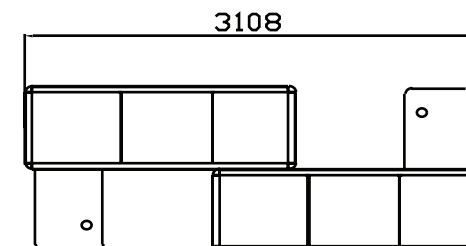

Параметры

Ширина	1062 мм	1062 мм	1062 мм	1062 мм
Длина	1600 мм	1800 мм	2000 мм	2200 мм
Цена	802.80 €	847.70 €	906.90 €	970.80 €

Дополнительная комплектация

Наименование

Защита сканера с полкой клавиатуры	96 €	96 €	96 €	96 €
Защита кассового аппарата	83 €	83 €	83 €	91 €
Защита сканера	75 €	75 €	75 €	75 €
Дополнительная полка	50 €	50 €	50 €	50 €
Место сумок с переди	27 €	27 €	27 €	27 €
Место сумок сзади двойной	45 €	45 €	45 €	45 €
Калитка	40 €	40 €	40 €	40 €
Обрешетка	12 €	13 €	13 €	14 €

Размеры тандема

L Длина РКТ мм	1600	1800	2000	2200
L1 Длина тандема мм	2700	3100	3300	3700

Рим с глубоким двойным накопителем

KIFATO

Стандартная комплектация

Наименование	Материалы
Площадка сканера	нержавеющая сталь
Лоток	нержавеющая сталь
Глубокий одинарный накопитель	нержавеющая сталь
Столешница	МДМ 30мм
Фартук П-1973	Пластик (2.8м)
Фартук П-1973	Пластик (2.8м)
Опорная рама	Крашенный металл
ИПЛ-172 рама стола	Алюминиевый профиль